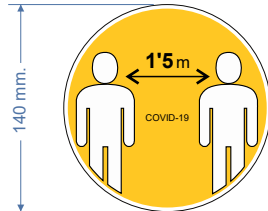

Separador de espacios de trabajo.

Protégete del coronavirus con la mampara de policarbonato celular, aumenta la seguridad en industrias, líneas de manipulación, talleres, comercios....

Mampara fabricada en **policarbonato celular** de 10 mm. de grosor con visión semitransparente en ambos sentidos, incluye soporte base de PVC blanco.

Conjunto estable y de fácil reubicación especialmente pensado para trabajos en interiores cuando se interactúa a menos de 1'5 m. de distancia.

Kit compuesto de 2 piezas de fácil montaje y dos adhesivos informativos distanciamiento social.