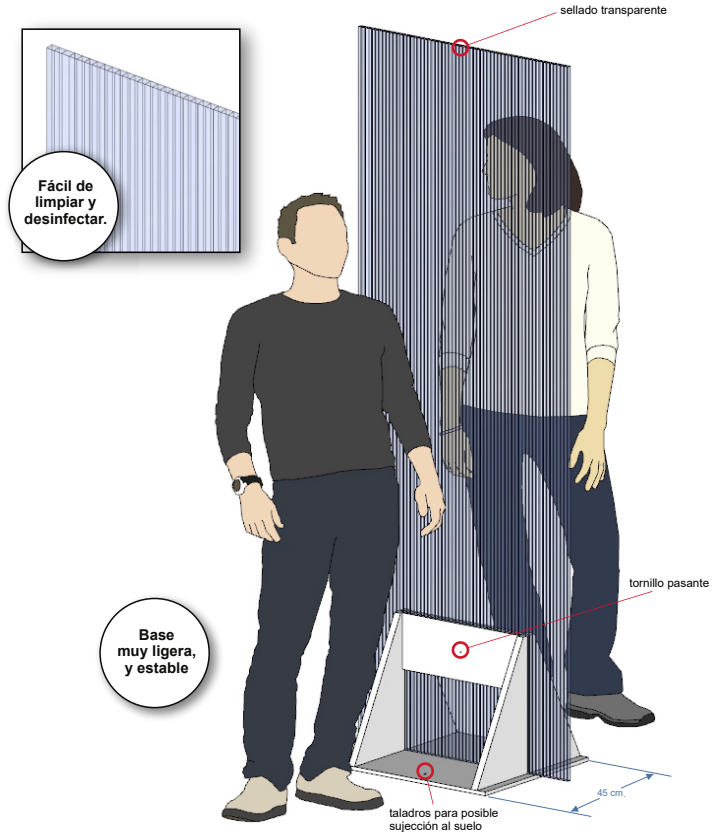

Separador de espacios de trabajo.

Protégete del coronavirus con la mampara de policarbonato celular, aumenta la seguridad en industrias, líneas de manipulación, talleres, comercios....

Mampara fabricada en **policarbonato celular** de 10 mm. de grosor con visión semitransparente en ambos sentidos, incluye soporte base de PVC blanco.

Conjunto estable y de fácil reubicación especialmente pensado para trabajos en interiores cuando se interactúa a menos de 1'5 m. de distancia.

Kit compuesto de 2 piezas de fácil montaje y dos adhesivos informativos distanciamiento social.