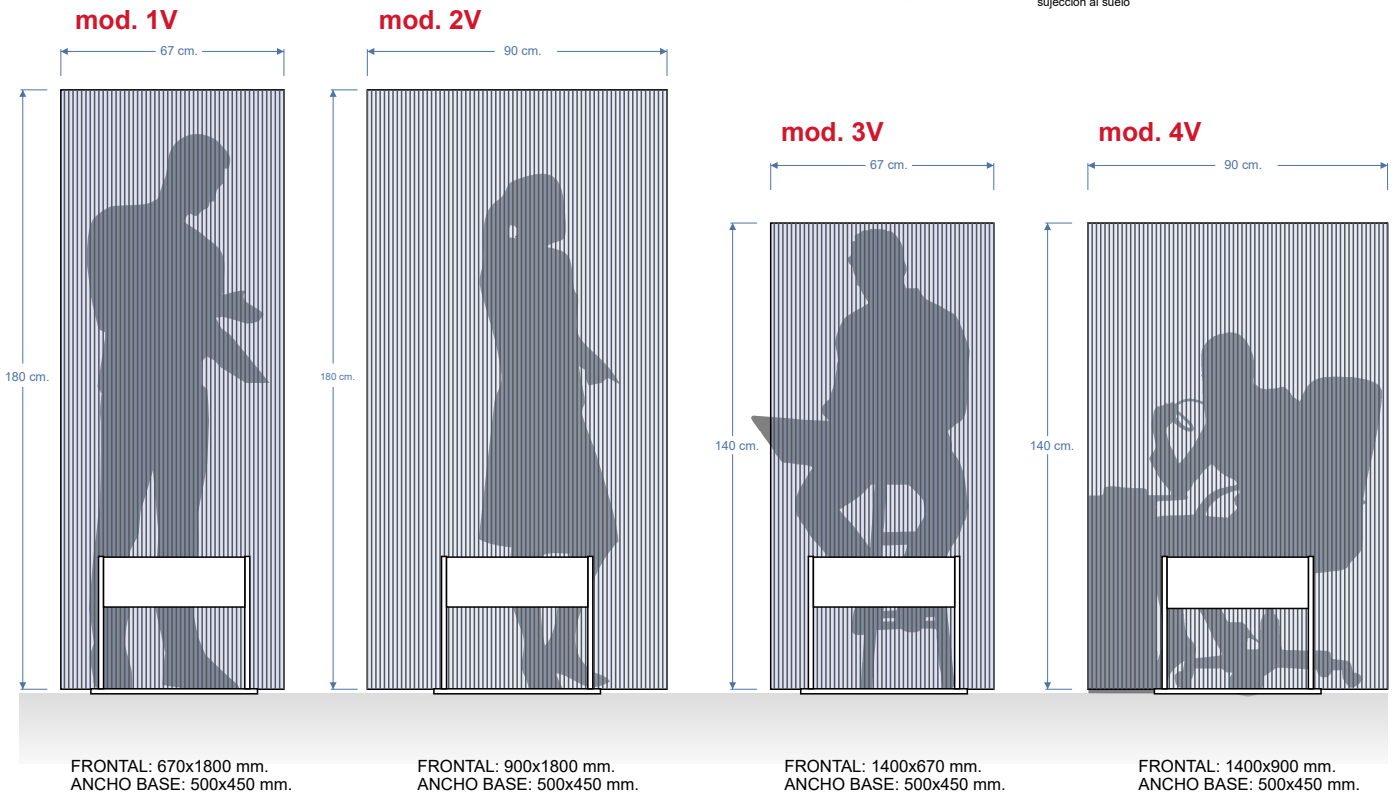

Separador de espacios de trabajo.

Protégete del coronavirus con la mampara de policarbonato celular, aumenta la seguridad en industrias, líneas de manipulación, talleres, comercios....

Mampara fabricada en **policarbonato celular** de 10 mm. de grosor con visión semitransparente en ambos sentidos, incluye soporte base de PVC blanco.

Conjunto estable y de fácil reubicación especialmente pensado para trabajos en interiores cuando se interactúa a menos de 1'5 m. de distancia.

Kit compuesto de 2 piezas de fácil montaje y dos adhesivos informativos distanciamiento social.